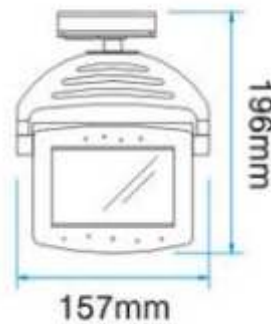

LHSP-203

	IP20		GU-10 50W
--	------	---	--------------

LHSP-283

	IP20		E-27 75W
--	------	---	-------------

LHSP-303

	IP20		R7S 150W
--	------	---	-------------

LHSP-306

IP20