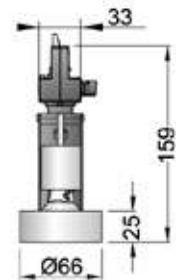

L34574

| | | |
|------|------------|-----------------------|
| Rx7s | max 70W | mocowanie sufitowe |
|------|------------|-----------------------|

L4561-Black

| | | |
|------|------------|-------|
| MR16 | max 50W | GU5,3 |
|------|------------|-------|