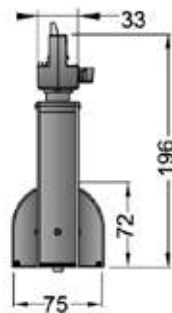

L4574

Rx7s	max 70W