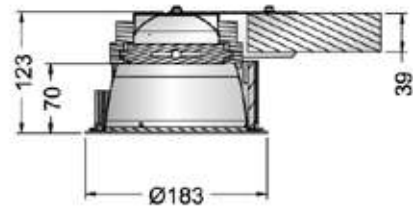

L6290-6291

Rx7s	max 70W