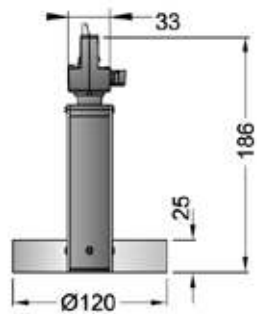

L4571

MR16	max 50W	GU5,3