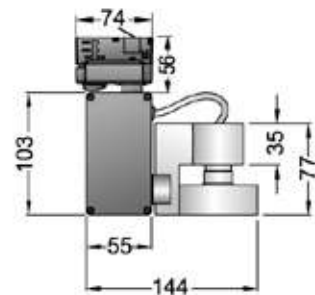

L4564-35W

| | |
|-----|------------|
| G12 | max 35W |
|-----|------------|

L4565-silver

| | | |
|-------|------------|-----|
| PAR30 | max 75W | E27 |
|-------|------------|-----|

L4566-silver

| | |
|------|------------|
| GU10 | max 50W |
|------|------------|