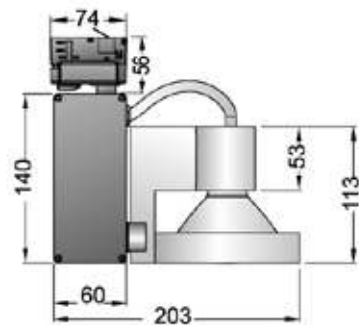

L4565-silver