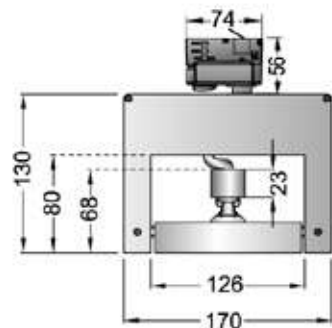

L4571

MR16	max 50W	GU5,3