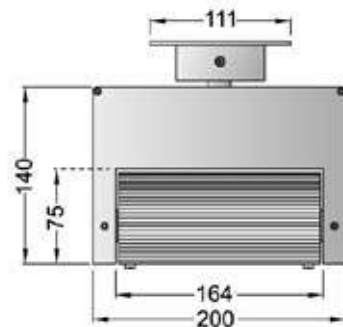

L34574

| | | |
|------|------------|-----------------------|
| Rx7s | max 70W | mocowanie sufitowe |
|------|------------|-----------------------|

L4561-Black

| | | |
|------|------------|-------|
| MR16 | max 50W | GU5,3 |
|------|------------|-------|