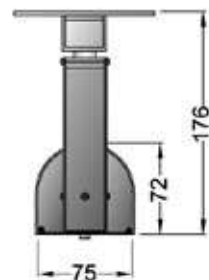

L34574

| | | |
|------|------------|-----------------------|
| Rx7s | max 70W | mocowanie sufitowe |
|------|------------|-----------------------|

L4561-Black

| | | |
|------|------------|-------|
| MR16 | max 50W | GU5,3 |
|------|------------|-------|