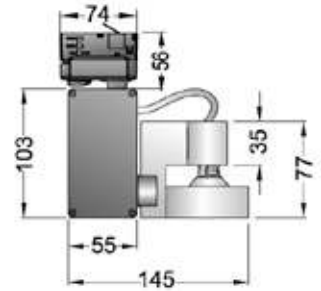

L34574

| | | |
|------|------------|-----------------------|
| Rx7s | max 70W | mocowanie sufitowe |
|------|------------|-----------------------|

L4561-Black

| | | |
|------|------------|-------|
| MR16 | max 50W | GU5,3 |
|------|------------|-------|