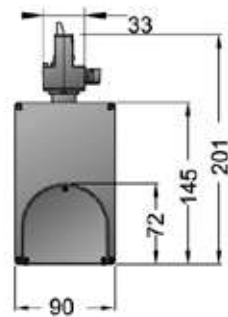

L4582

PL-T	GX24q-3	max 26Wx2