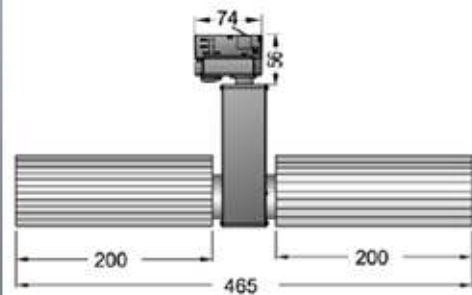

L4582

PL-T	GX24q-3	max 26Wx2