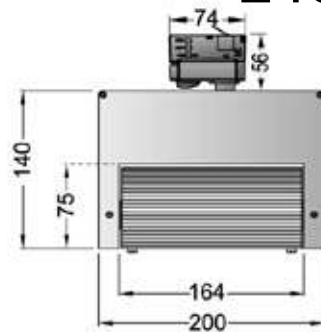

L4574

Rx7s	max 70W