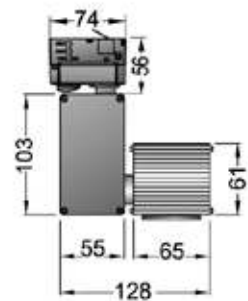

L4571

| | | |
|------|------------|-------|
| MR16 | max 50W | GU5,3 |
|------|------------|-------|

L4574

| | |
|------|------------|
| Rx7s | max 70W |
|------|------------|

L4581

| | | |
|------|------------|-------|
| MR16 | max 50W | GU5,3 |
|------|------------|-------|