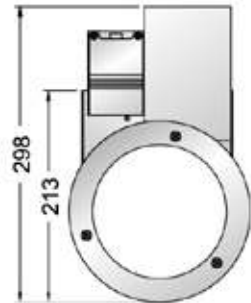

L6290-6291

Rx7s	max 70W