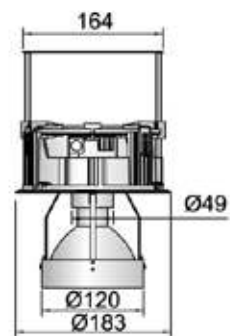

L4582

| | | |
|------|---------|--------------|
| PL-T | GX24q-3 | max 26Wx2 |
|------|---------|--------------|

L6290-6291

| | |
|------|------------|
| Rx7s | max 70W |
|------|------------|

L6331

G12

max
70W