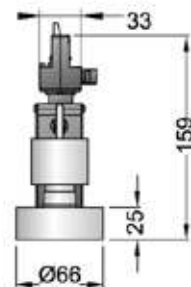

L4564-35W

| | |
|-----|------------|
| G12 | max 35W |
|-----|------------|

L4565-silver

| | | |
|-------|------------|-----|
| PAR30 | max 75W | E27 |
|-------|------------|-----|

L4566-silver

| | |
|------|------------|
| GU10 | max 50W |
|------|------------|