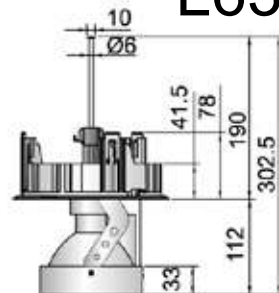

L4582

| | | |
|------|---------|--------------|
| PL-T | GX24q-3 | max 26Wx2 |
|------|---------|--------------|

L6290-6291

| | |
|------|------------|
| Rx7s | max 70W |
|------|------------|

L6331

G12

max
70W