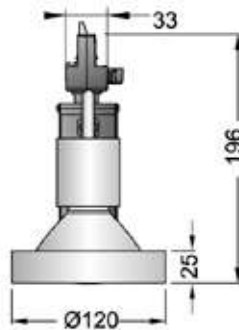

L4565-silver